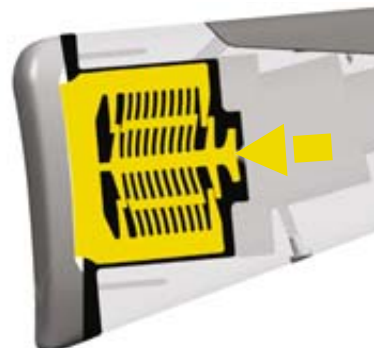

**BENELLI**  
*Design*

**Benelli**

*Raffaello*

DÉFORMATION AVEC MUNITION LOURDE  
Деформация амортизирующих элементов при стрельбе мощными патронами

DÉFORMATION AVEC MUNITION MOYENNE  
Деформация амортизирующих элементов при стрельбе патронами средней мощности

DÉFORMATION AVEC MUNITION LÉGÈRE  
Деформация амортизирующих элементов при стрельбе маломощными патронами

PROGRESSIVE COMFORT STATIQUE  
Система в состоянии покоя